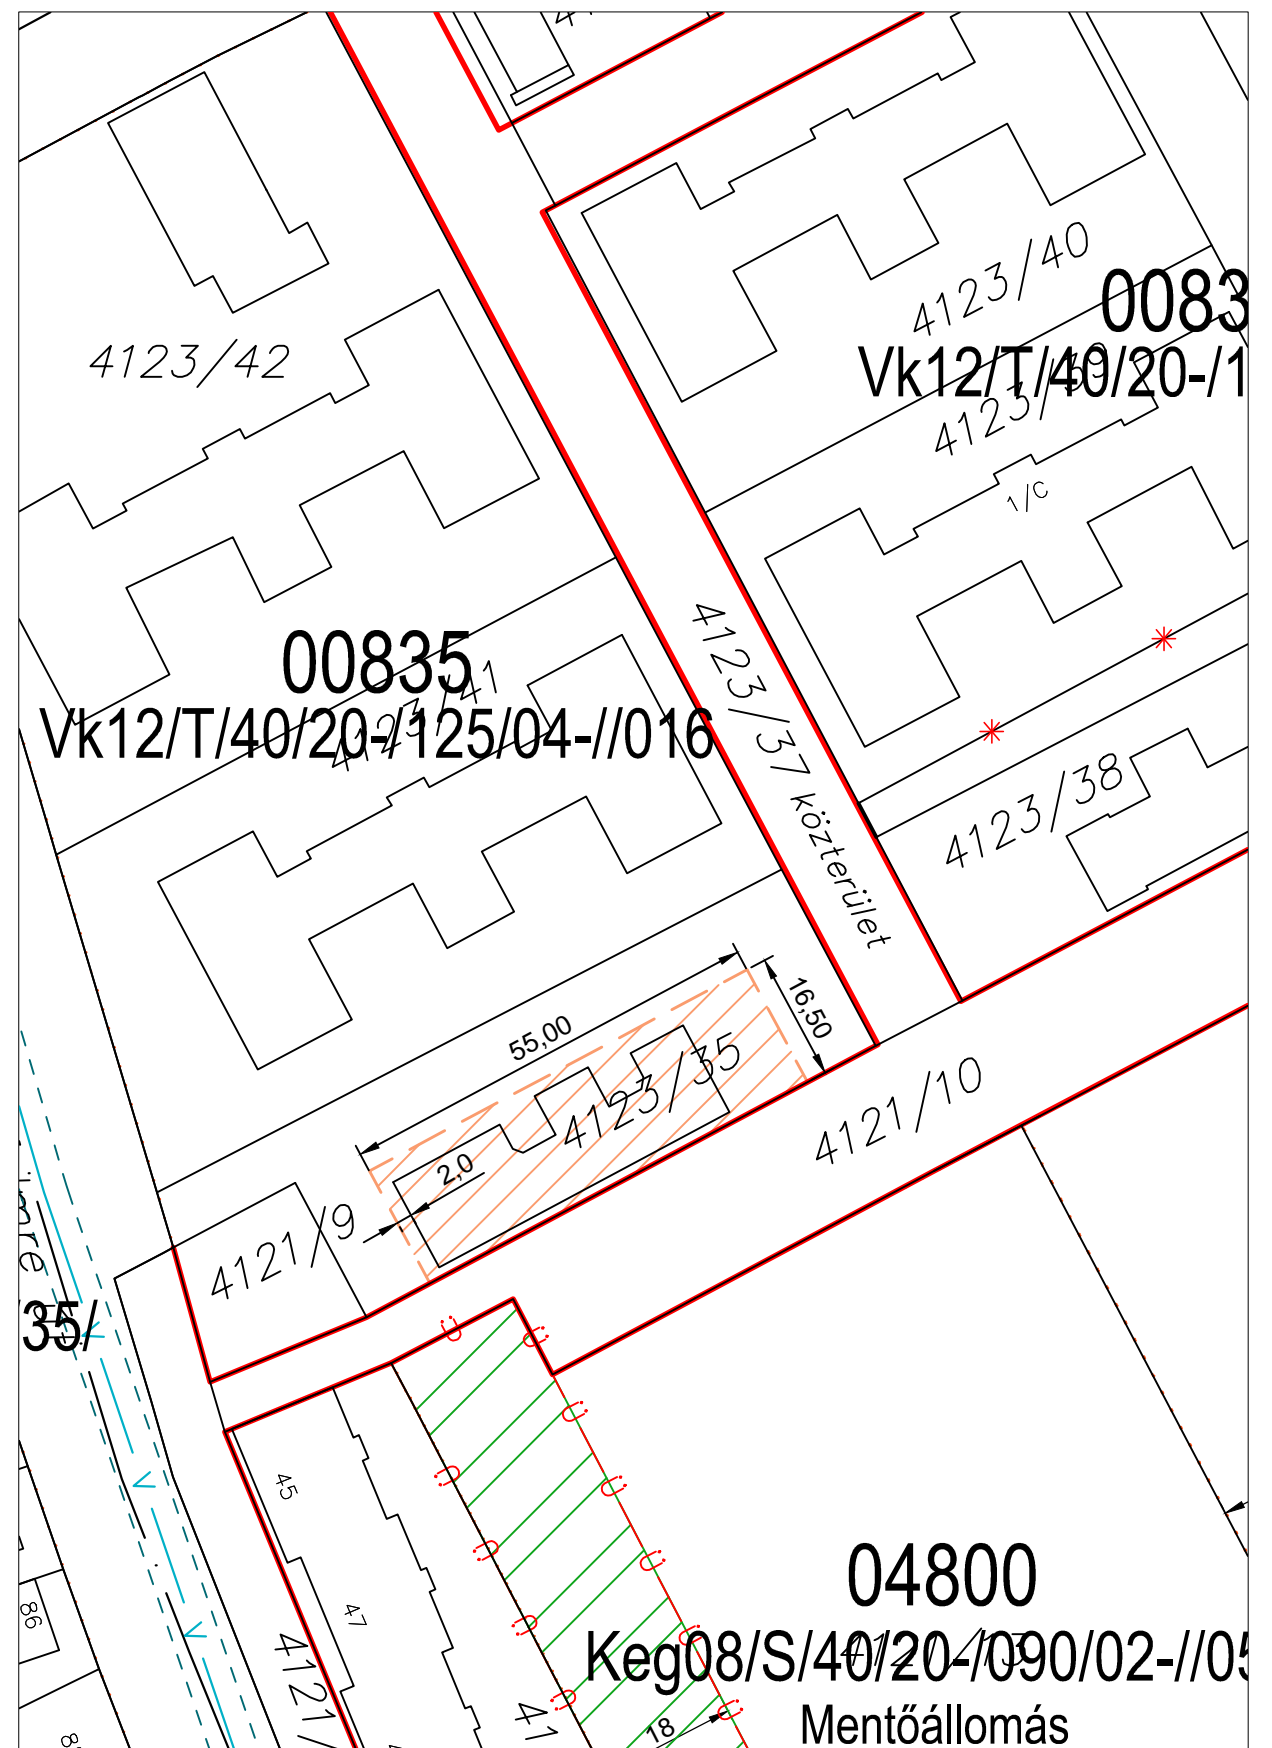

Módosítás előtt.

Győr Szent Imre út 00835 sz. övezet építési hely kijelölés