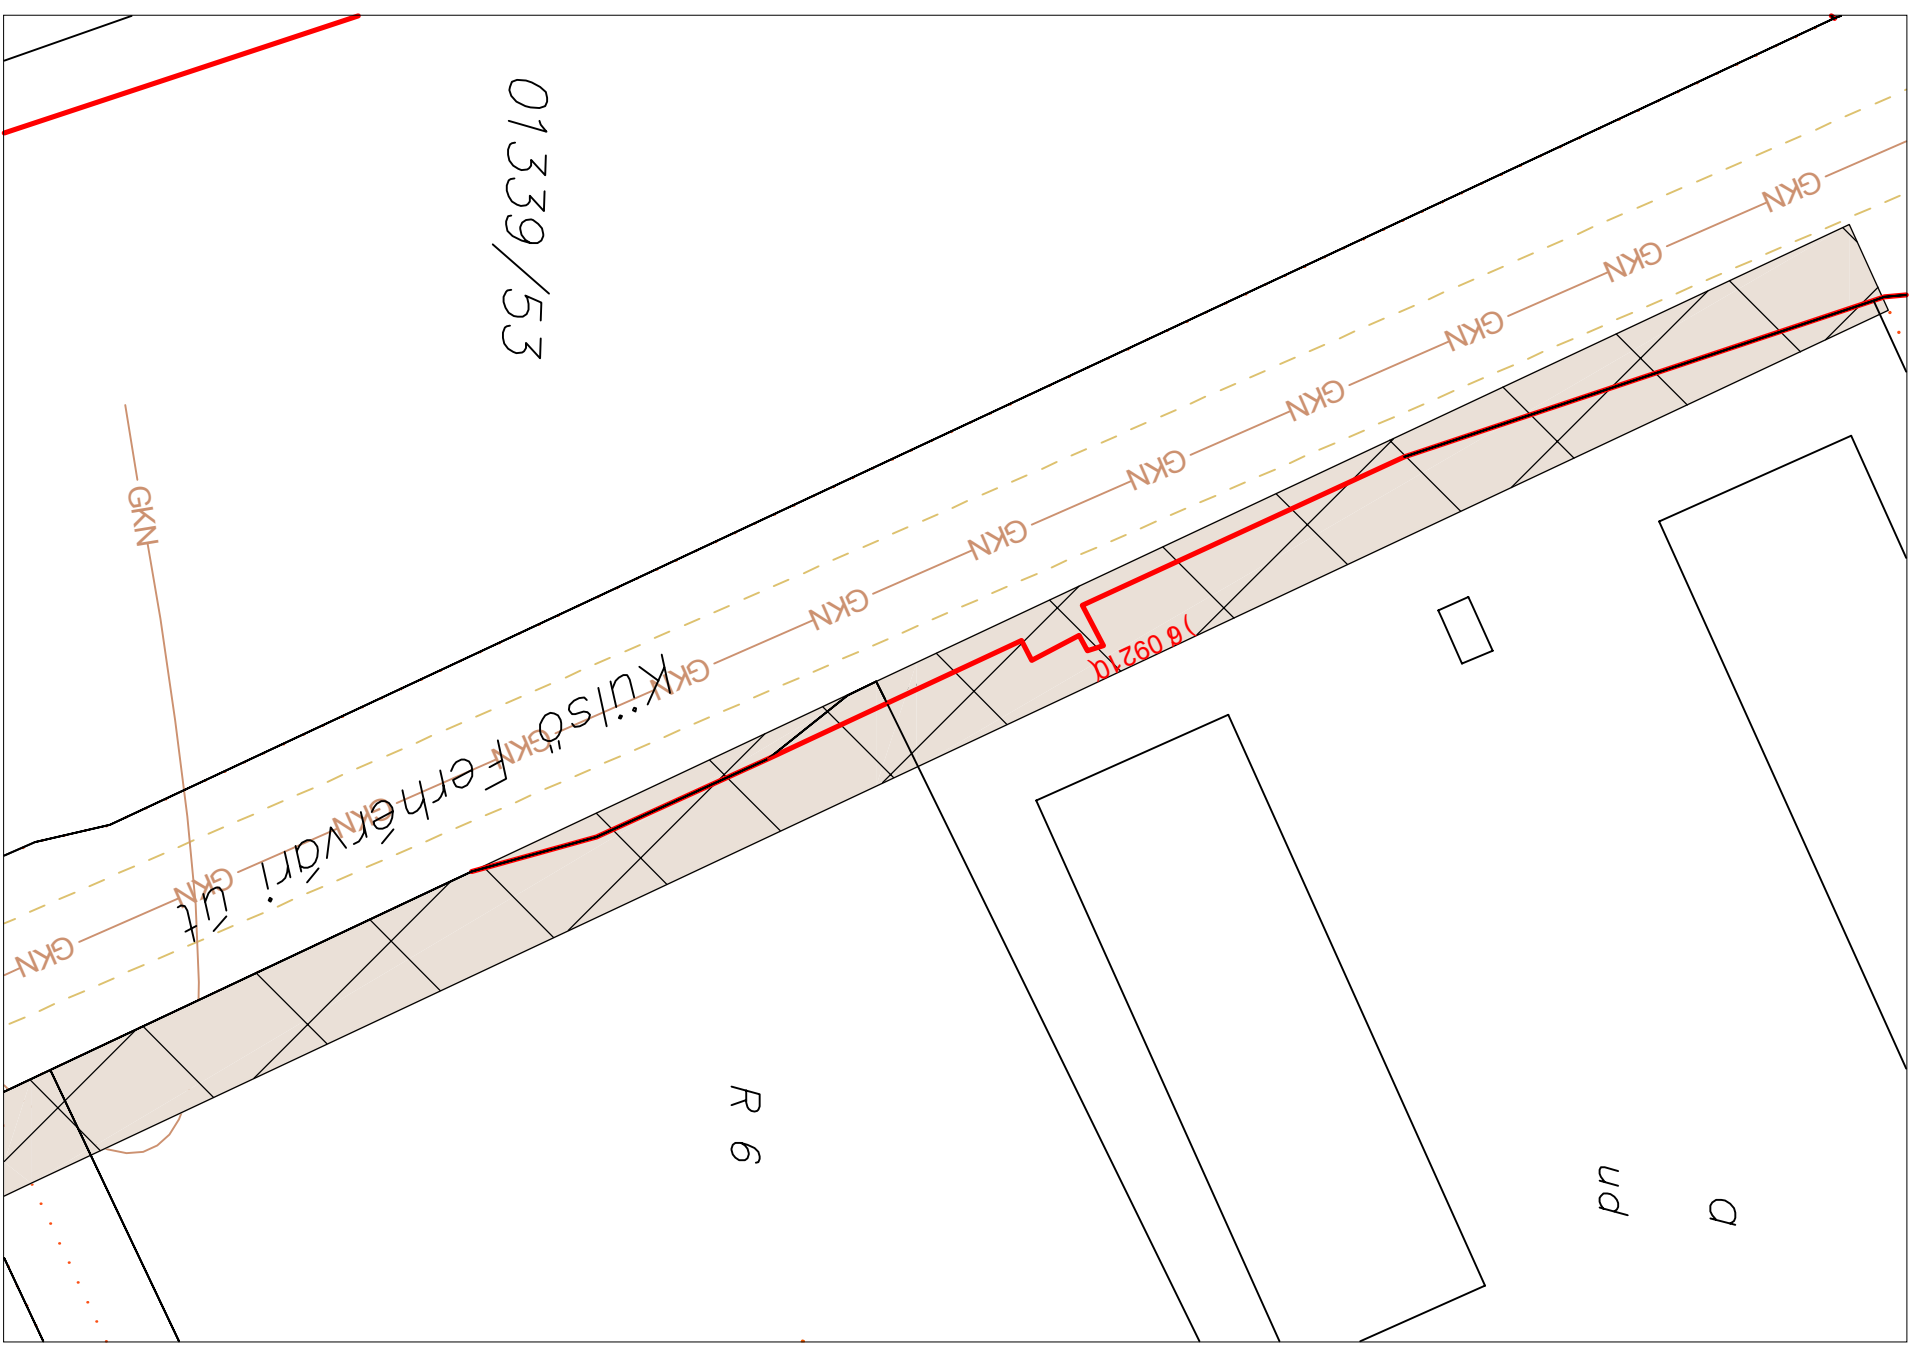

Módosítás előtt

SZTM 2020-007

Győr Külső Fehérvári út 00030 sz. övezet szabályozási vonal korrekció