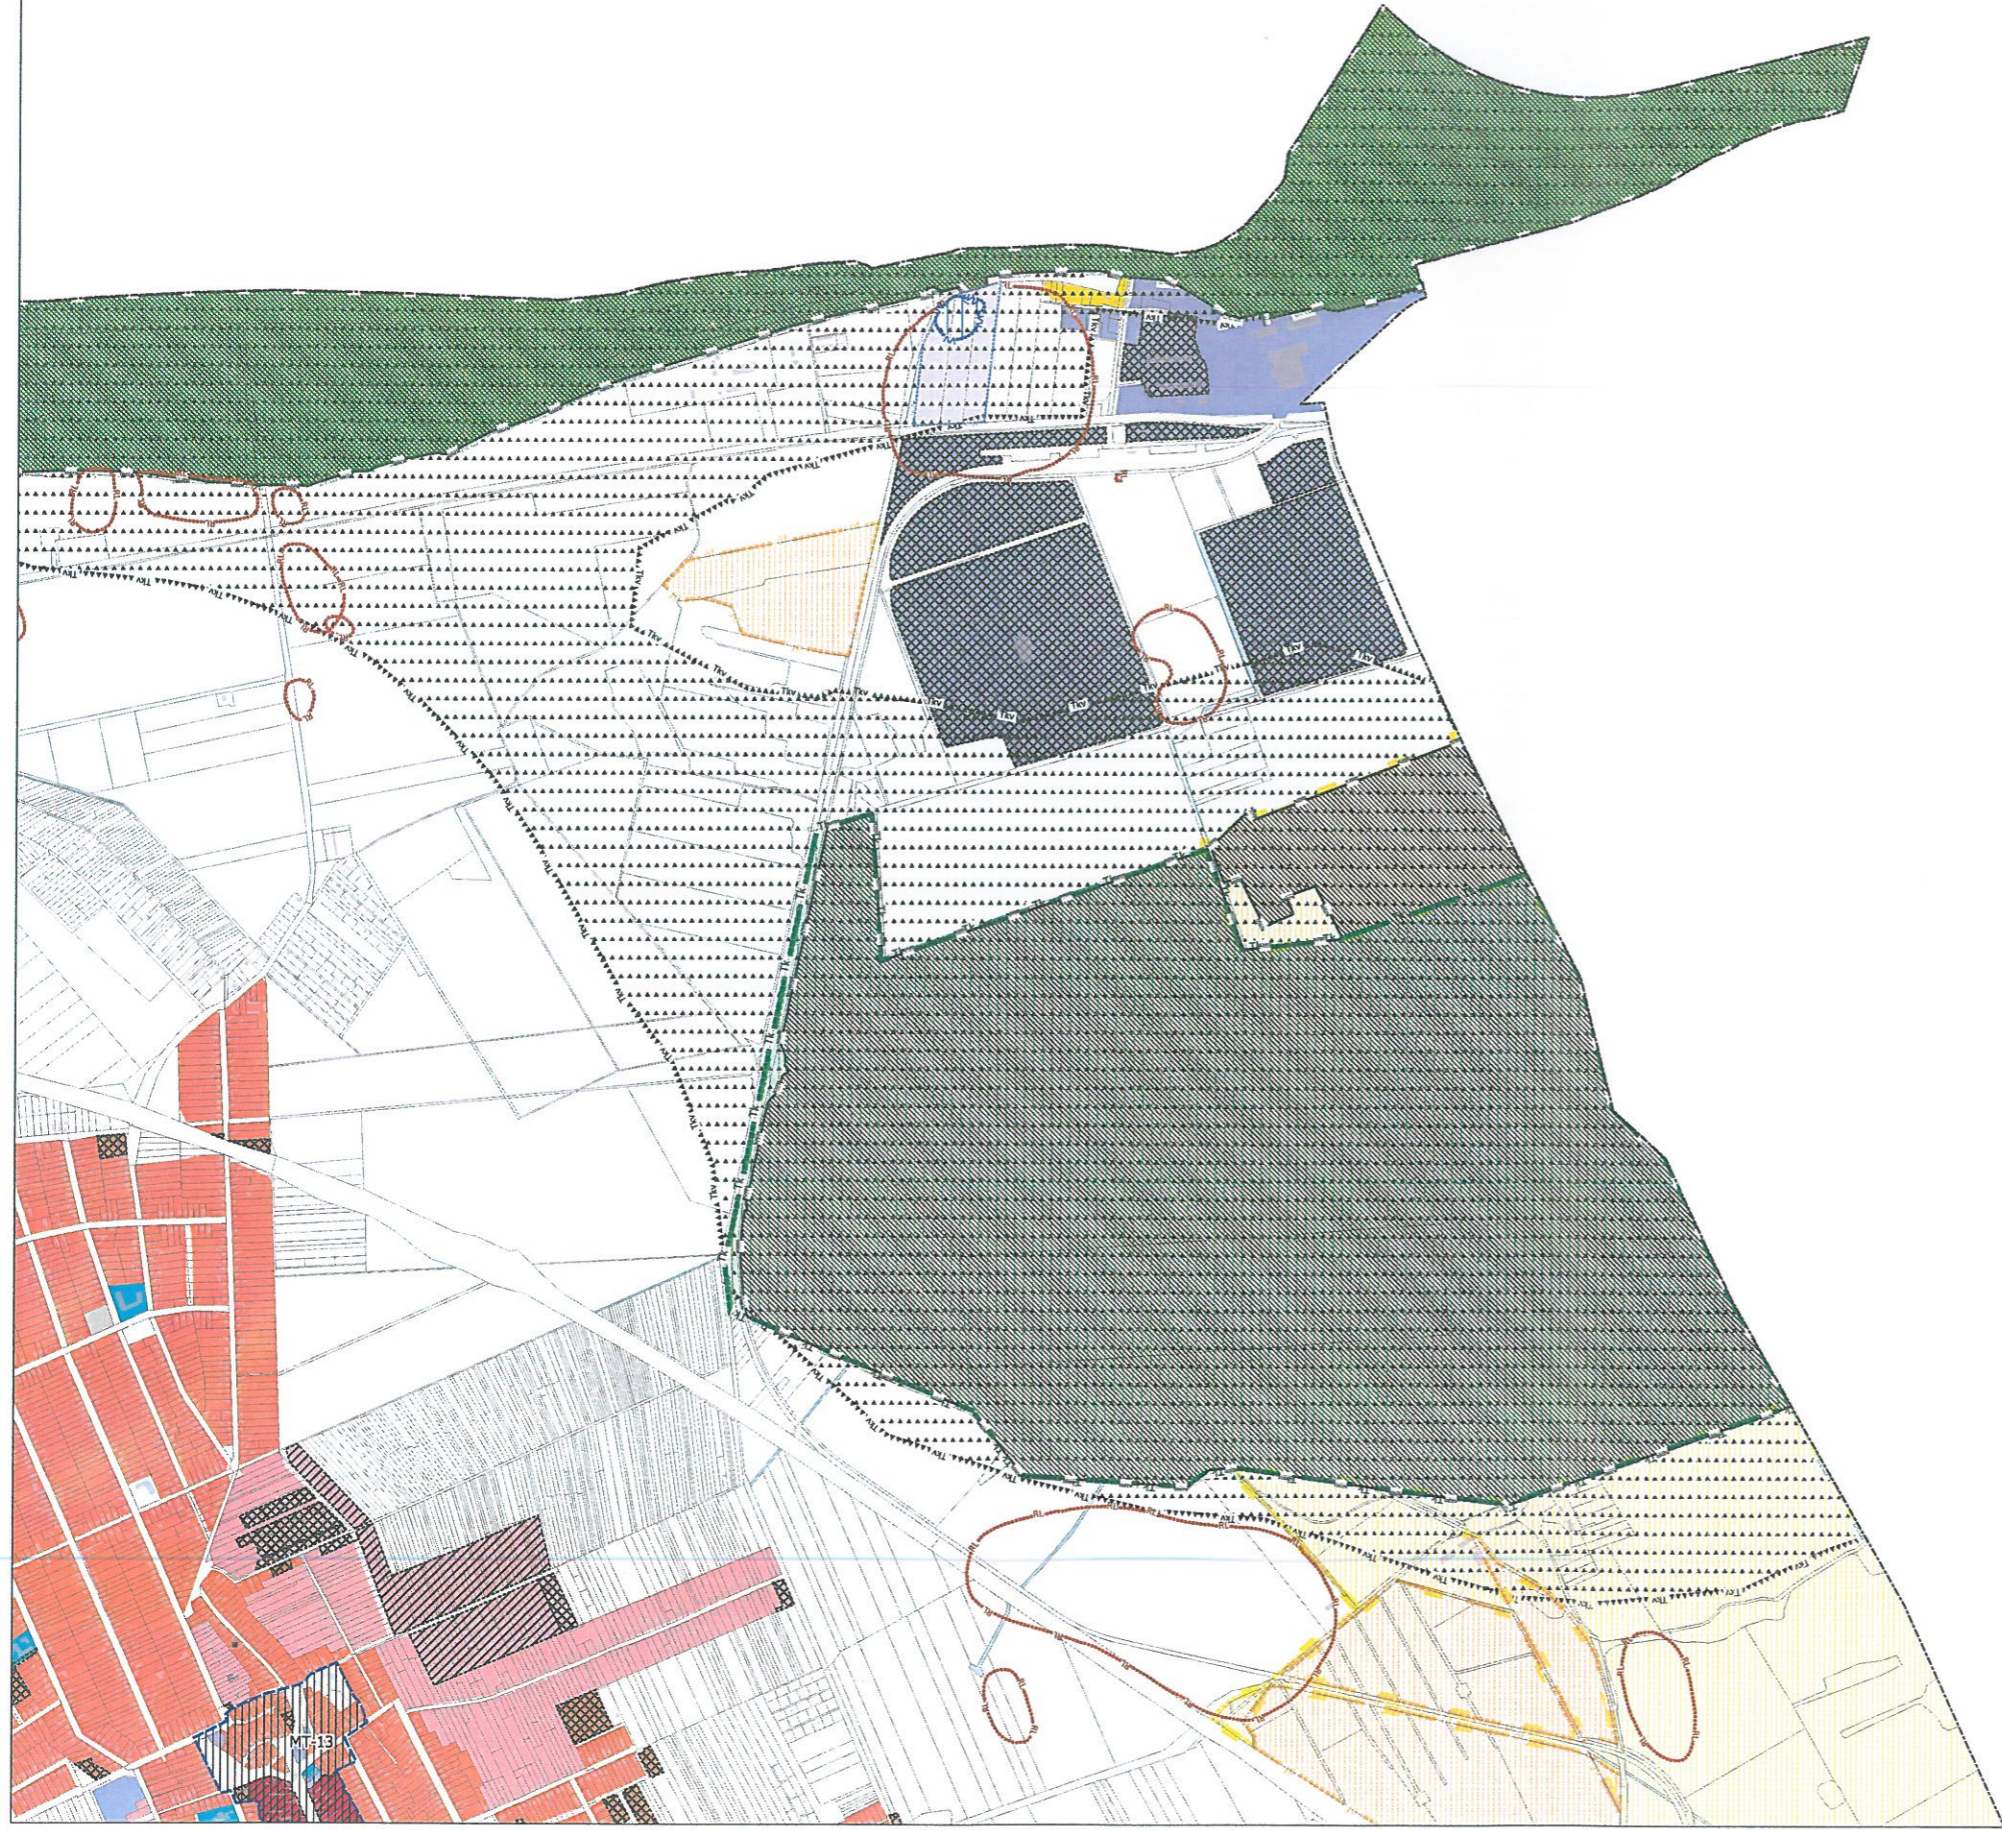

GYŐR MEGYEI JOGÚ VÁROS
**VÉDETT MŰVI ÉS TERMÉSZETI ÉRTÉKEK, TELEPÜLÉSKÉPI
 SZEMPONTBÓL MEGHATÁROZÓ ÉS KIEMELTEN
 KEZELENDŐ TERÜLETEK**

1. melléklet a .../2020. (...) ök. rendelethez

HELYI MŰVI ÉRTÉKVÉDELEM

- Helyi értékvédelmi terület határa
- Helyi jelentőségű védett érték

TELEPÜLÉSKÉPI SZEMPONTBÓL MEGHATÁROZÓ TERÜLETEK

- Településképi szempontból meghatározó terület határa és területe
- Településképi jelentőségű, meghatározó útvonal

Tervezett karakter (a települési karakterekkel együtt alkalmazandó)

- Újonnan beépülő területen javasolt új települési karakter
- Átépülő területen javasolt új települési karakter

A TELEPÜLÉSKÉP SZEMPONTJÁBÓL KIEMELT TERÜLETEK (MÁS JOGSZABÁLY ALAPJÁN)

ORSZÁGOS ÉS TÉRSÉGI TÁJ- ÉS TERMÉSZETVÉDELEM

- Tájvédelmi körzet határa/területe
- Országos jelentőségű természetvédelmi terület - "ex lege" láp határa és területe
- Ökológiai Hálózat - magterület határa/területe
- Ökológiai Hálózat - ökológiai folyosó határa/területe
- Ökológiai Hálózat - pufferterület határa/területe