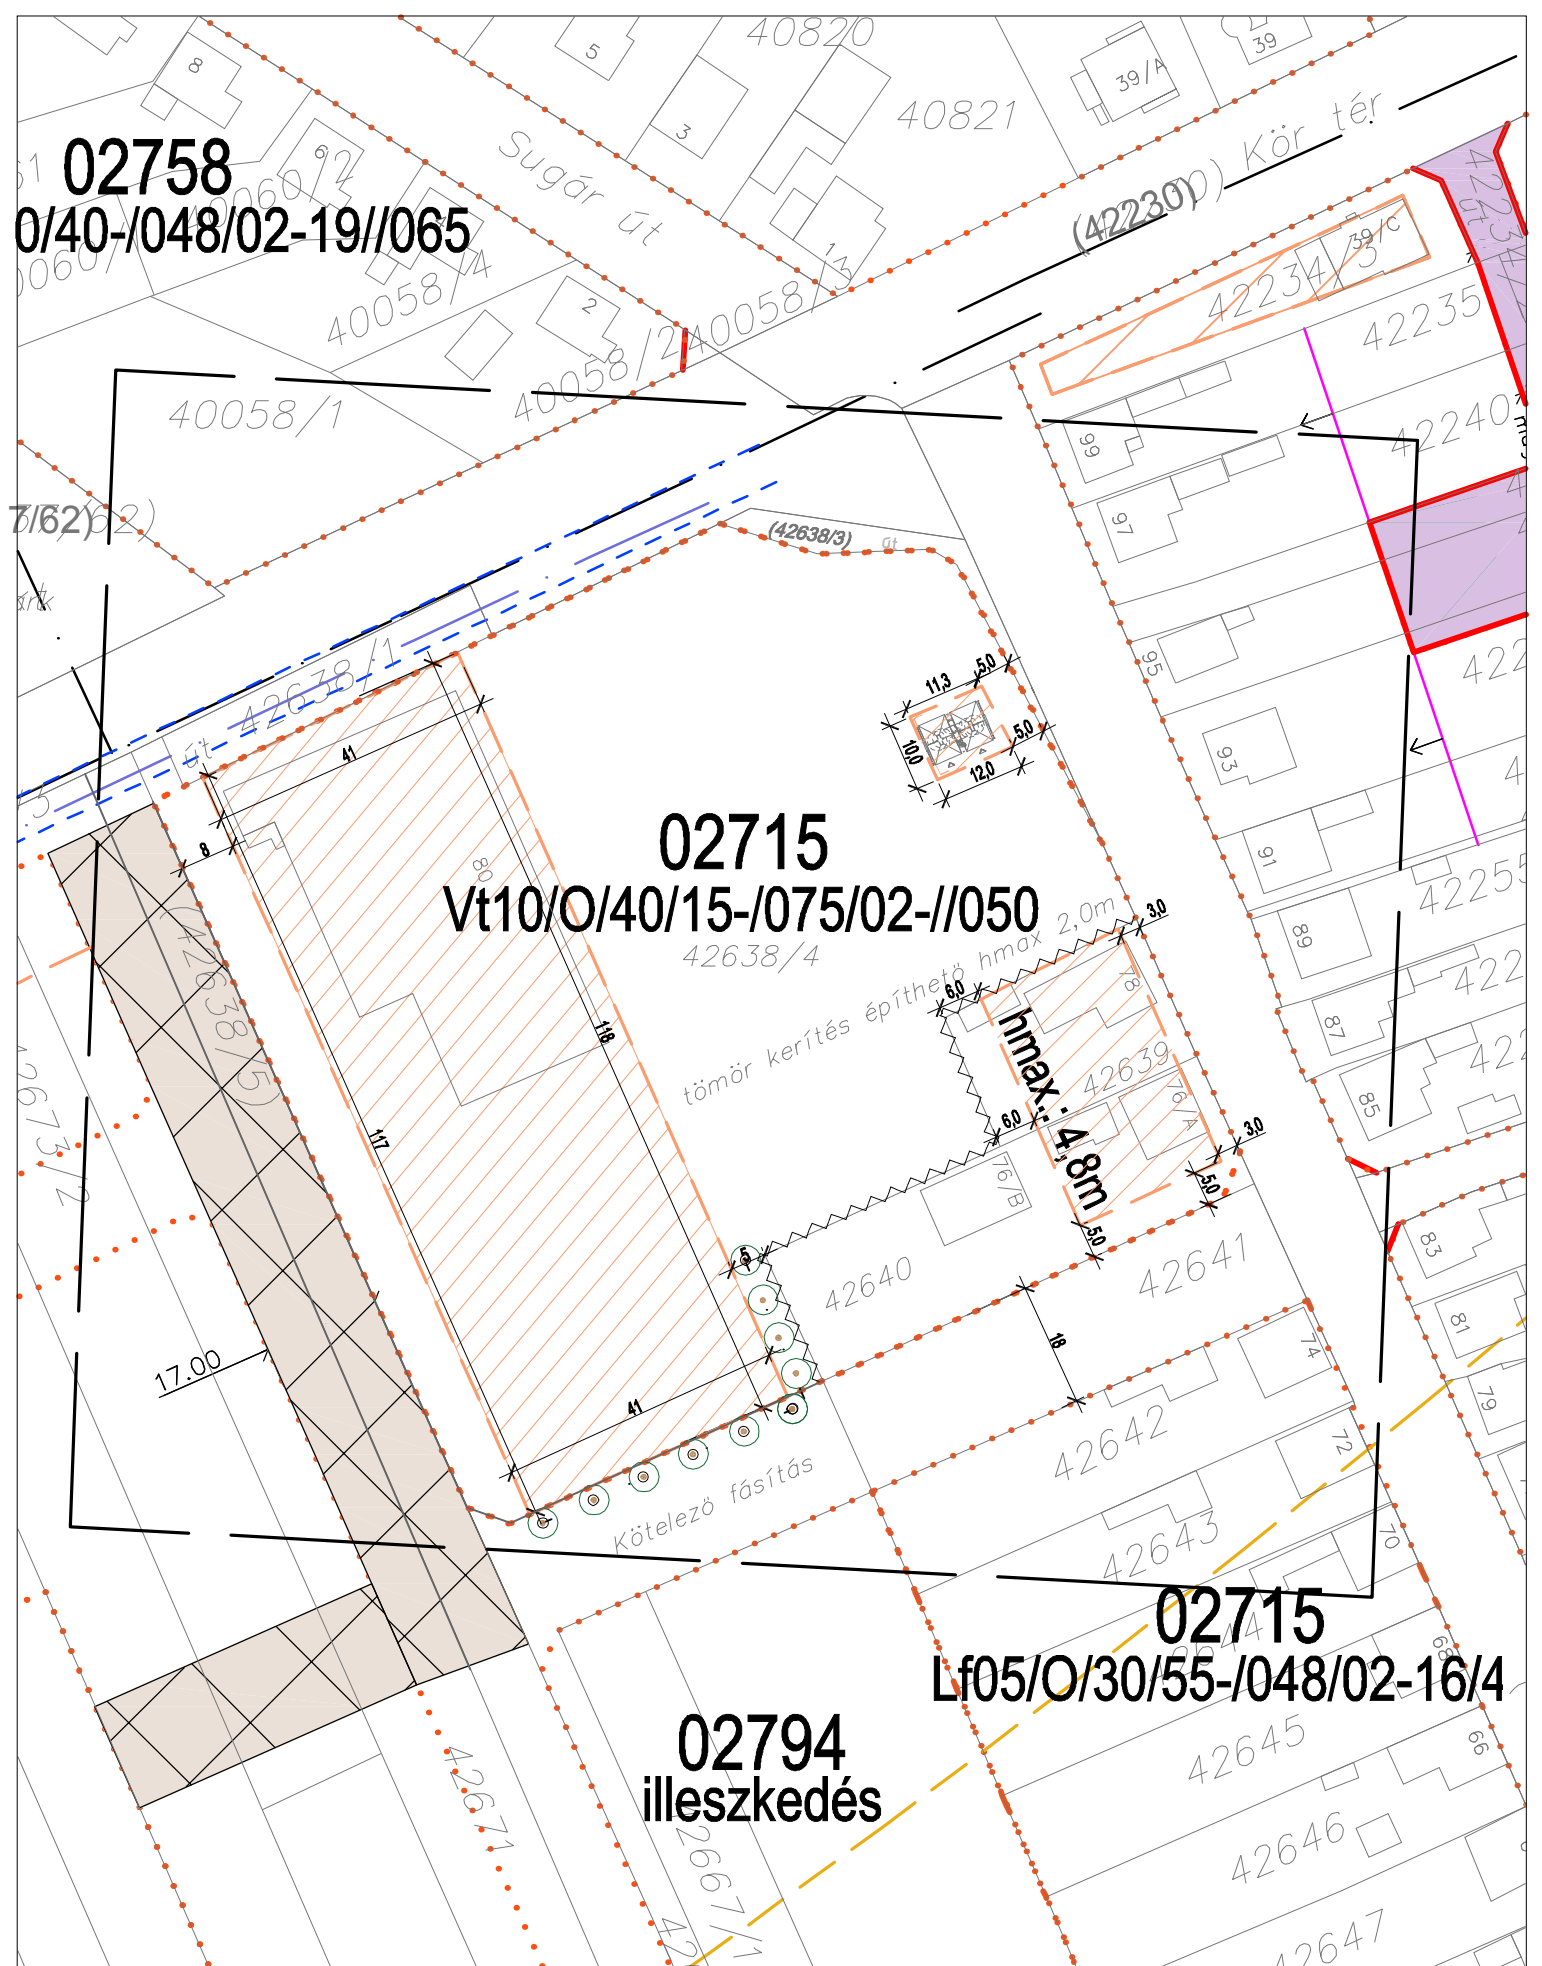

2758
0-/048/02-19//065

02758
0/40-/048/02-19//065

SZTM 2022-004

Györszentiván, Vonal út, Egressy út 02715* számú övezet szabályozásának korrekciója