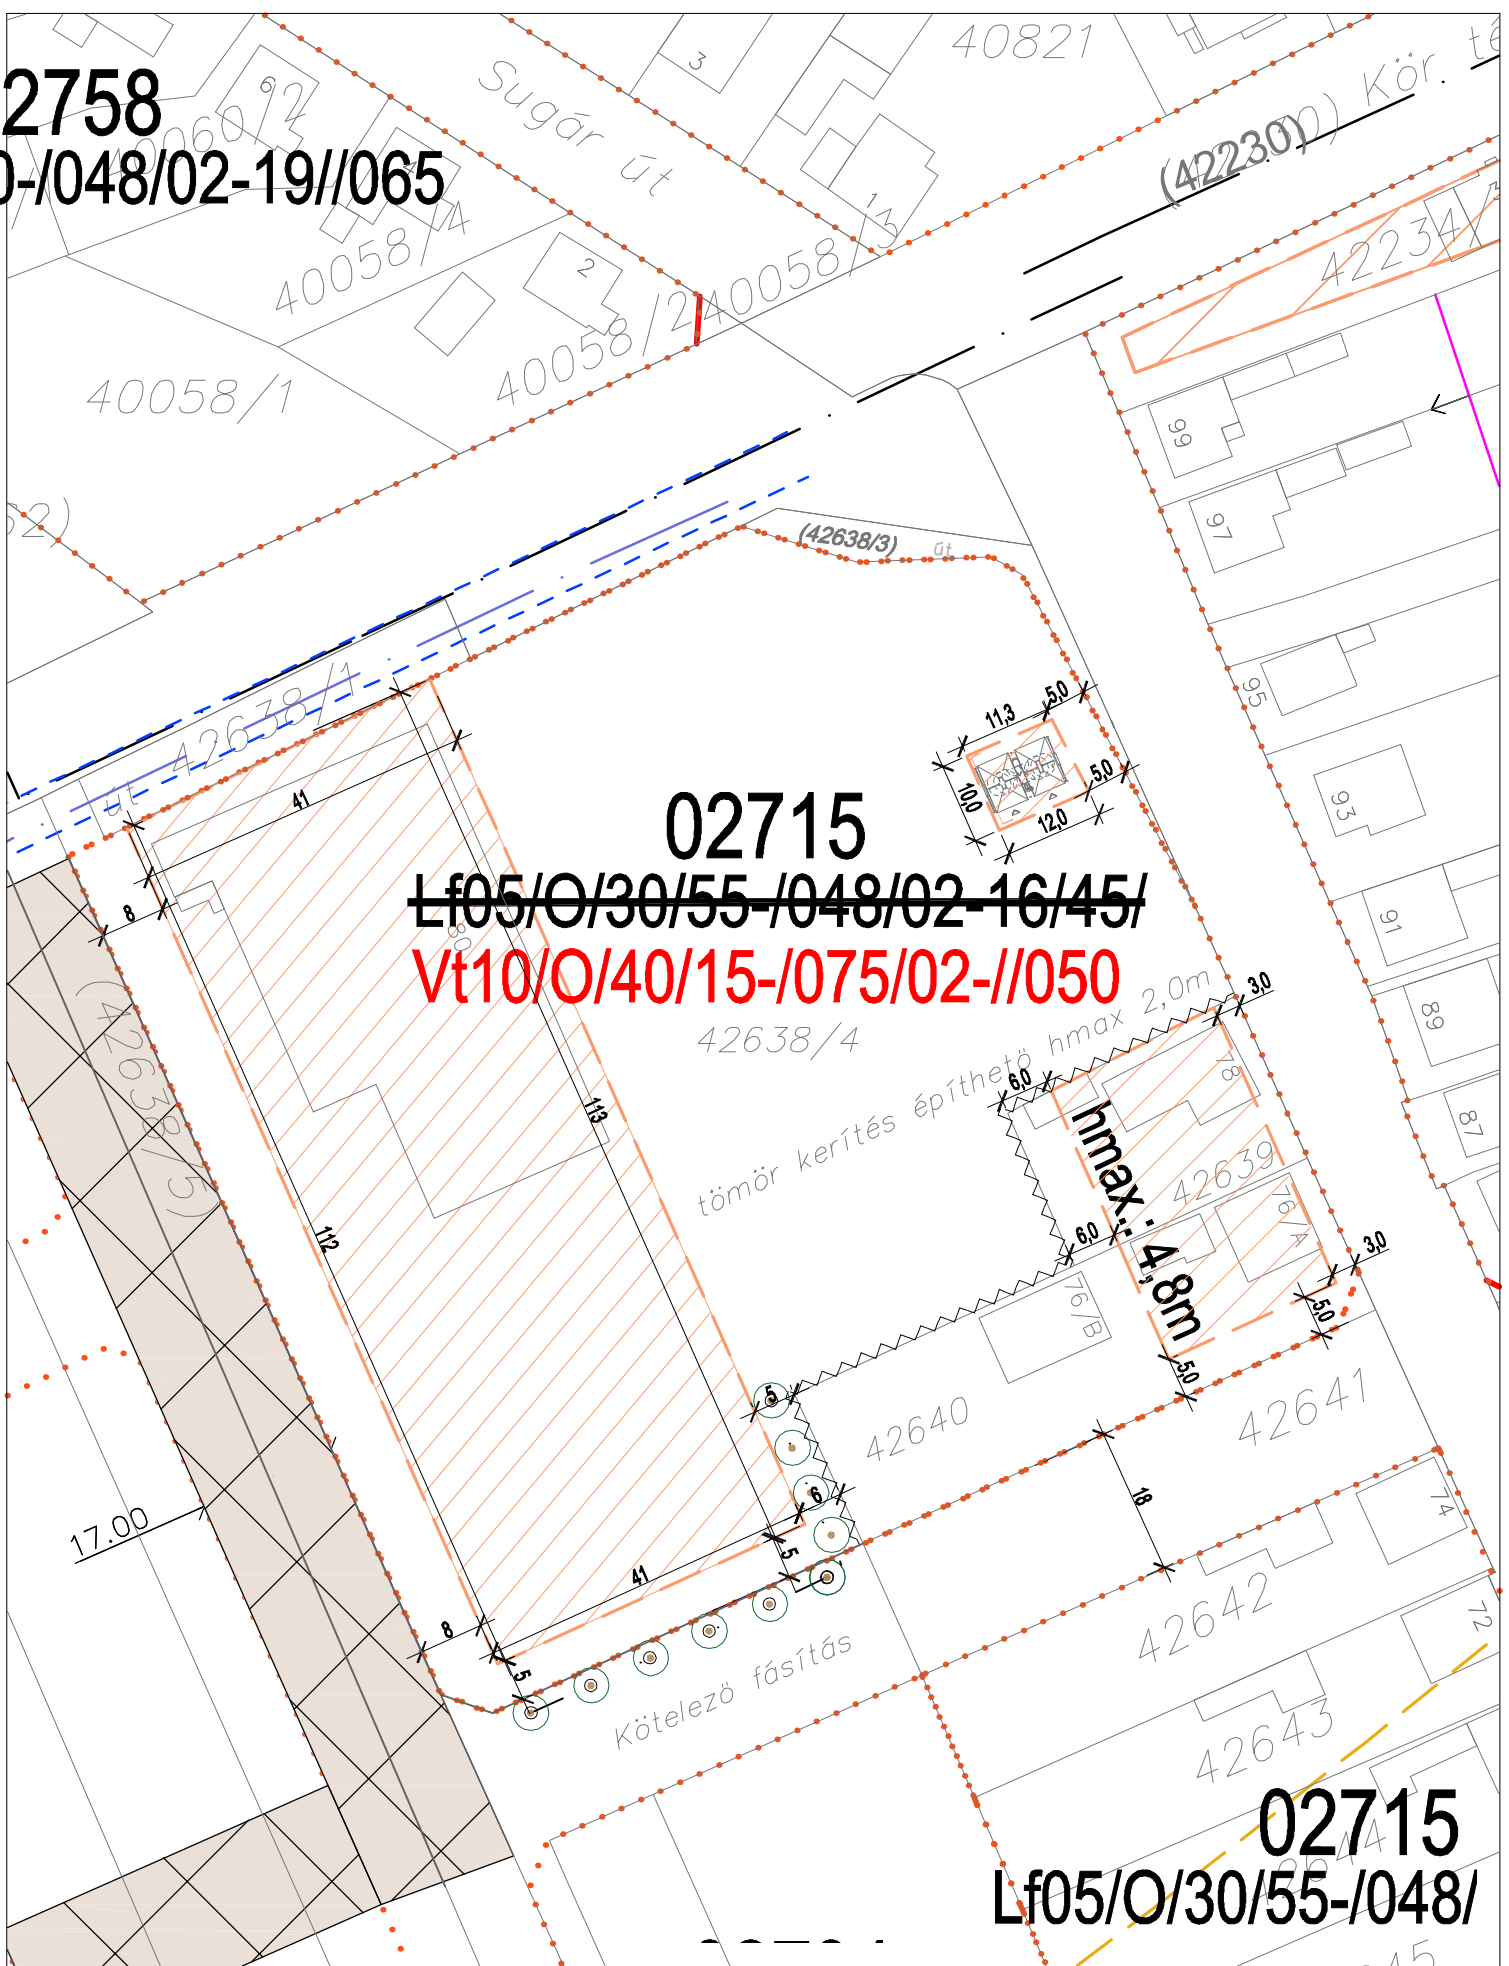

2758
0-/048/02-19//065

02758
0/40-/048/02-19//065

SZTM 2022-004

Györszentiván, Vonal út, Egressy út 02715* számú övezet szabályozásának korrekciója