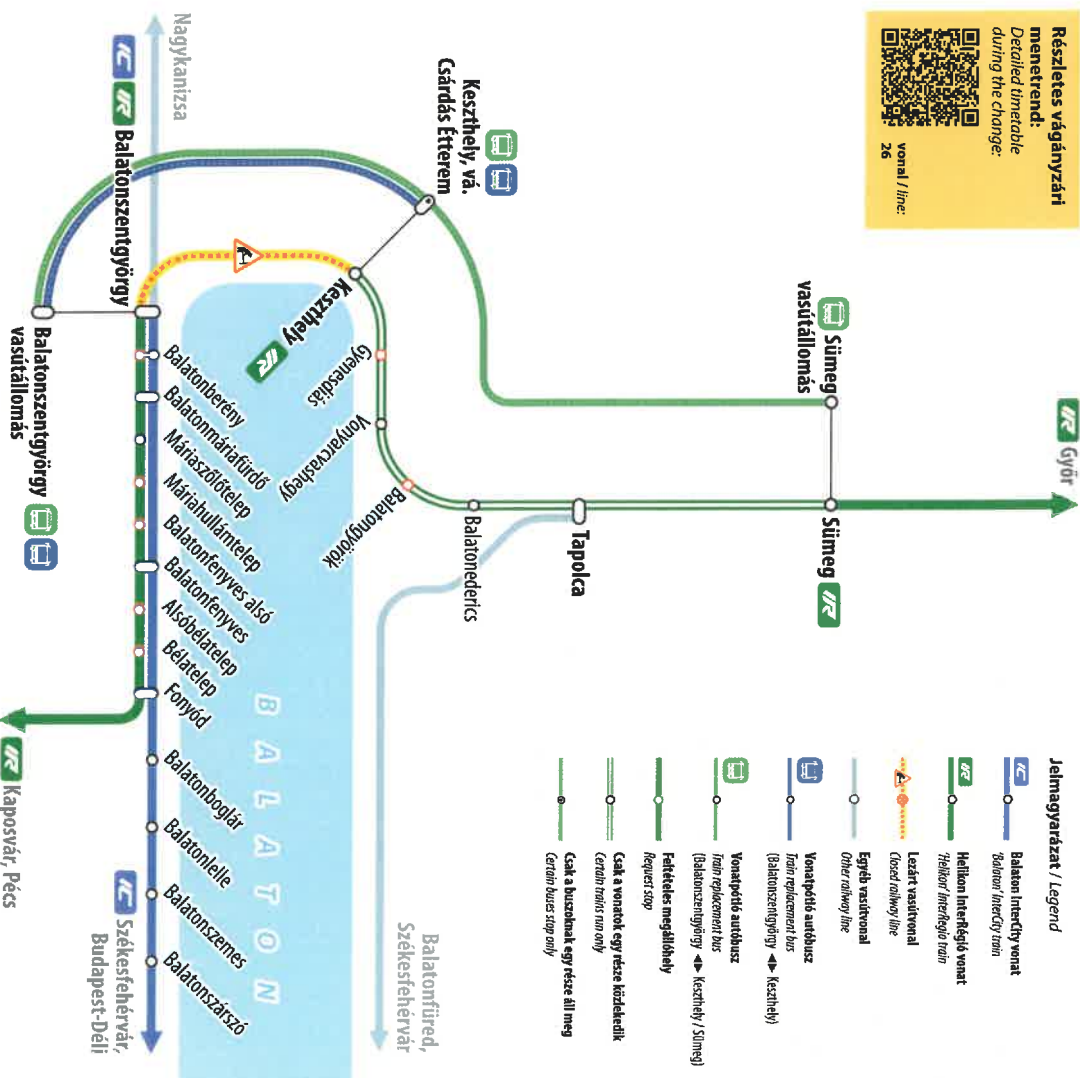

HELLIKON

Győr ▶▶ Keszthely ▶▶ Kaposvár / Pécs

Vonatpótló autóbussz / Train replacement bus
Balatonszentgyörgy ◀▶ Keszthely / Sümeg

A Helikon InterRégió vonatokat helyett Balatonszentgyörgy és Keszthely / Sümeg között vonatpótló autóbusszok közlekednek. Train replacement buses serve the section between Balatonszentgyörgy and Keszthely / Sümeg instead of Helikon InterRegio trains.

A vonatpótló autóbusszokon a kerékpárszállítás nem biztosítható. Bicycle transportation is not allowed on the replacement buses.

A vasútvonal részletes vágányzári menetrendje megtalálható az állomási pártázatoknál, ügyfélszolgálatoknál, illetve elérhető a MÁVIRREKT +36 (1) 3 49 49 49-es telefonszámán és a www.mavcsoport.hu/vaganyzar oldalon.

A vágányzár időtartamán kívüli érvényes menetrend elérhető a www.mavcsoport.hu/menetrend oldalon.

A hirdetőnyelven nem szereplő vonatok menetrendje a vágányzár ideje alatt nem változik.

Detailed timetable of the railway line is available at station ticket offices, customer services and by calling

MÁVIRREKT on +36 (1) 3 49 49 49, or visiting www.mavcsoport.hu/vaganyzar website.

The timetable for the period outside the reconstruction works is available at www.mavcsoport.hu/menetrend website.

MÁV CSOPORT

Részletes vágányzári menetrend:
Detailed timetable during the change:

Vonal / line:
26